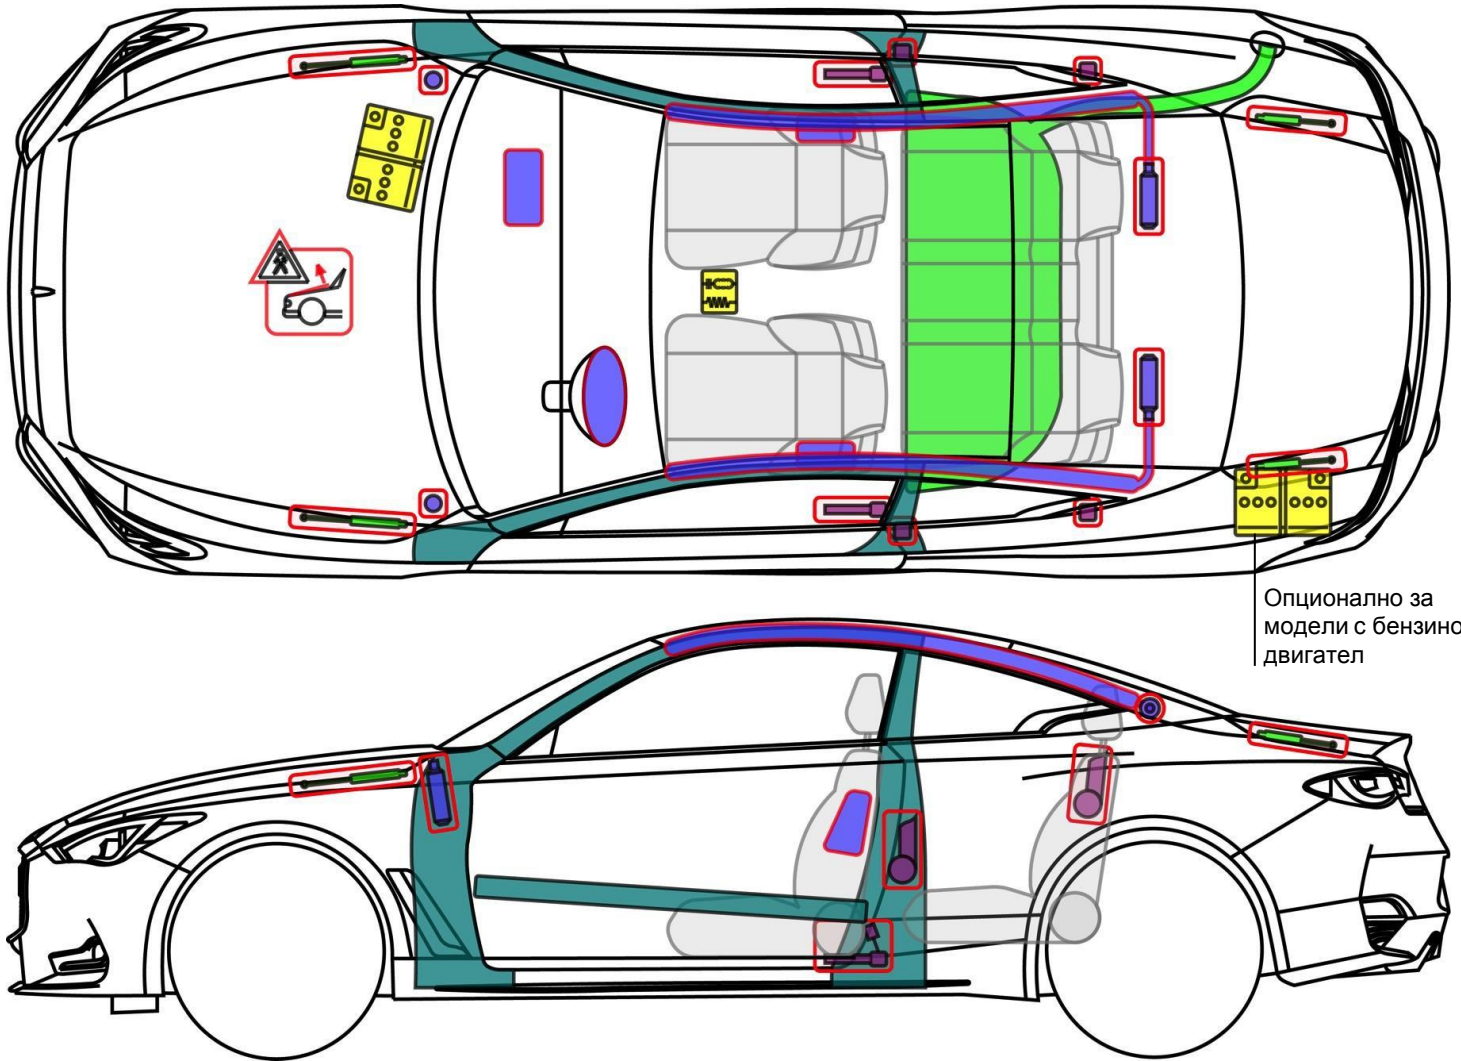

# Q60

Тип: V37, 2016-

Опционално за модели с бензинов двигател

## Легенда

	Въздушна възглавница		Усилване на каросерията		Блок за управление		Система за защита на пешеходци
	Газов генератор		Защита от преобръщане		12 V акумулатор		
	Обтегач на предпазния колан		Газов амортизатор		Резервоар за гориво		

Q60