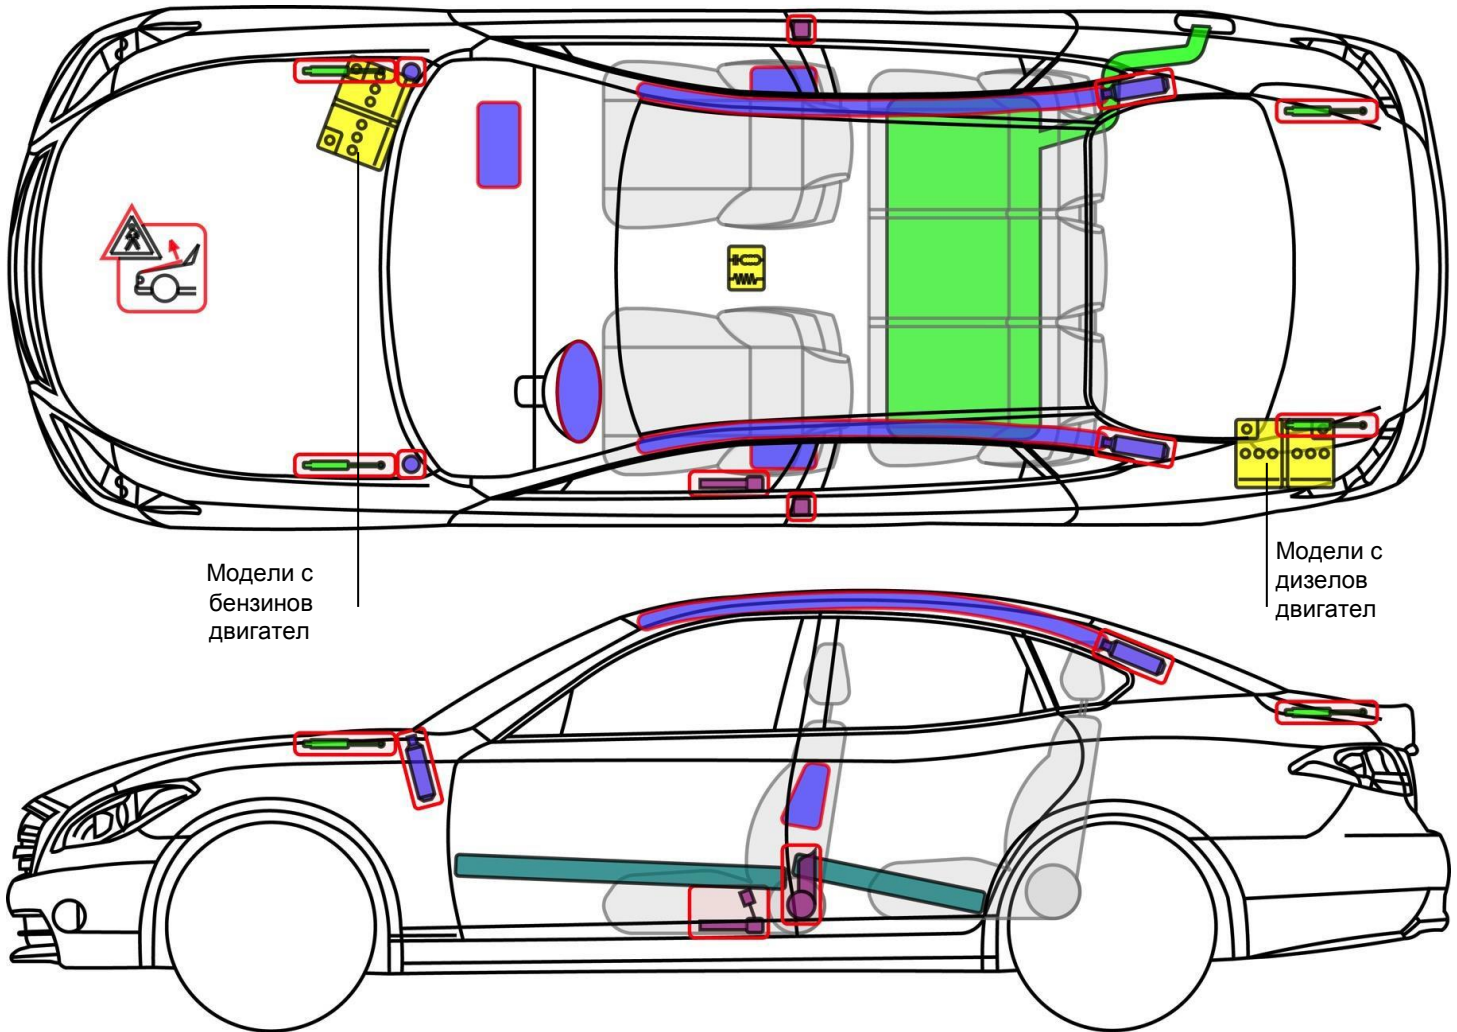

M/Q70

Тип: Y51, 2010-

Моделите с бензинов двигател

Моделите с дизелов двигател

Легенда

	Въздушна възглавница		Усилване на каросерията		Блок за управление		Система за защита на пешеходци
	Газов генератор		Защита от преобръщане		12 V акумулатор		
	Обтегач на предпазния колан		Газов амортизатор		Резервоар за гориво		