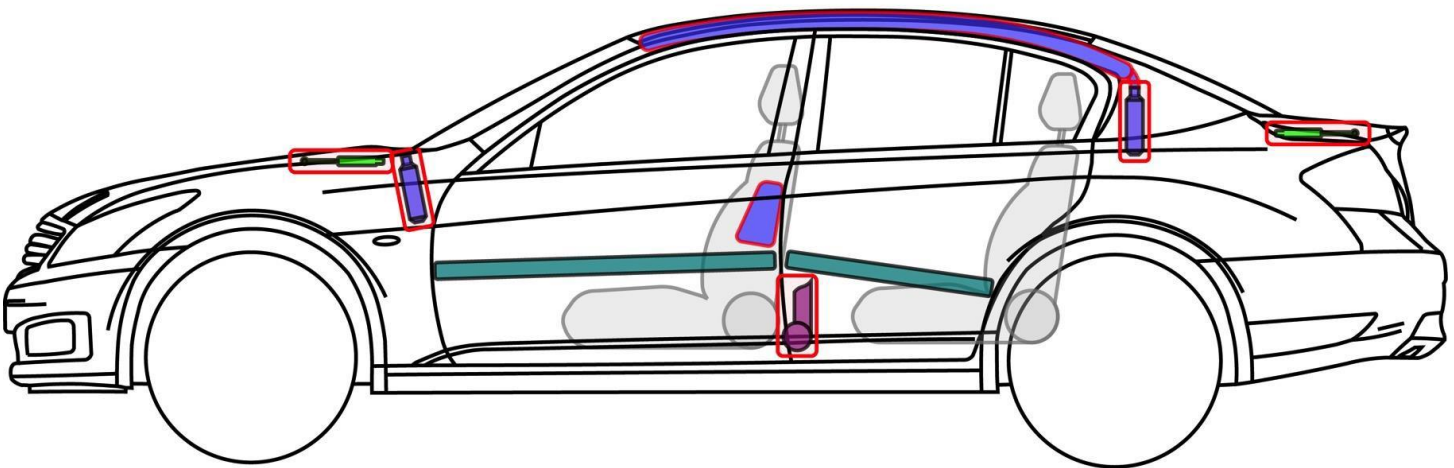

G Limousine

Тип: V36, 2009-2013

Легенда

	Въздушна възглавница		Усилване на каросерията		Блок за управление		Система за защита на пешеходци
	Газов генератор		Защита от преобръщане		12 V акумулатор		
	Обтегач на предпазния колан		Газов амортизьор		Резервоар за гориво		