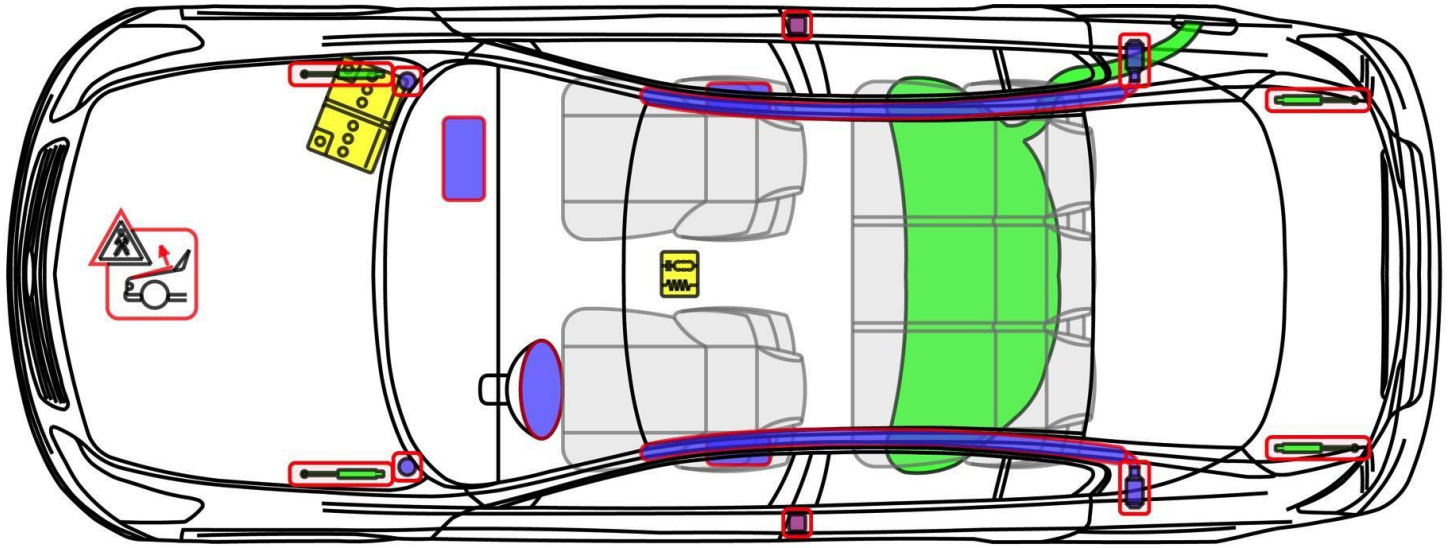

G Limousine

Тип: V36, 2009-2013

Легенда

	Въздушна възглавница		Усилване на каросерията		Блок за управление		Система за защита на пешеходци
	Газов генератор		Защита от преобръщане		12 V акумулатор		
	Обтегач на предпазния колан		Газов амортизьор		Резервоар за гориво		