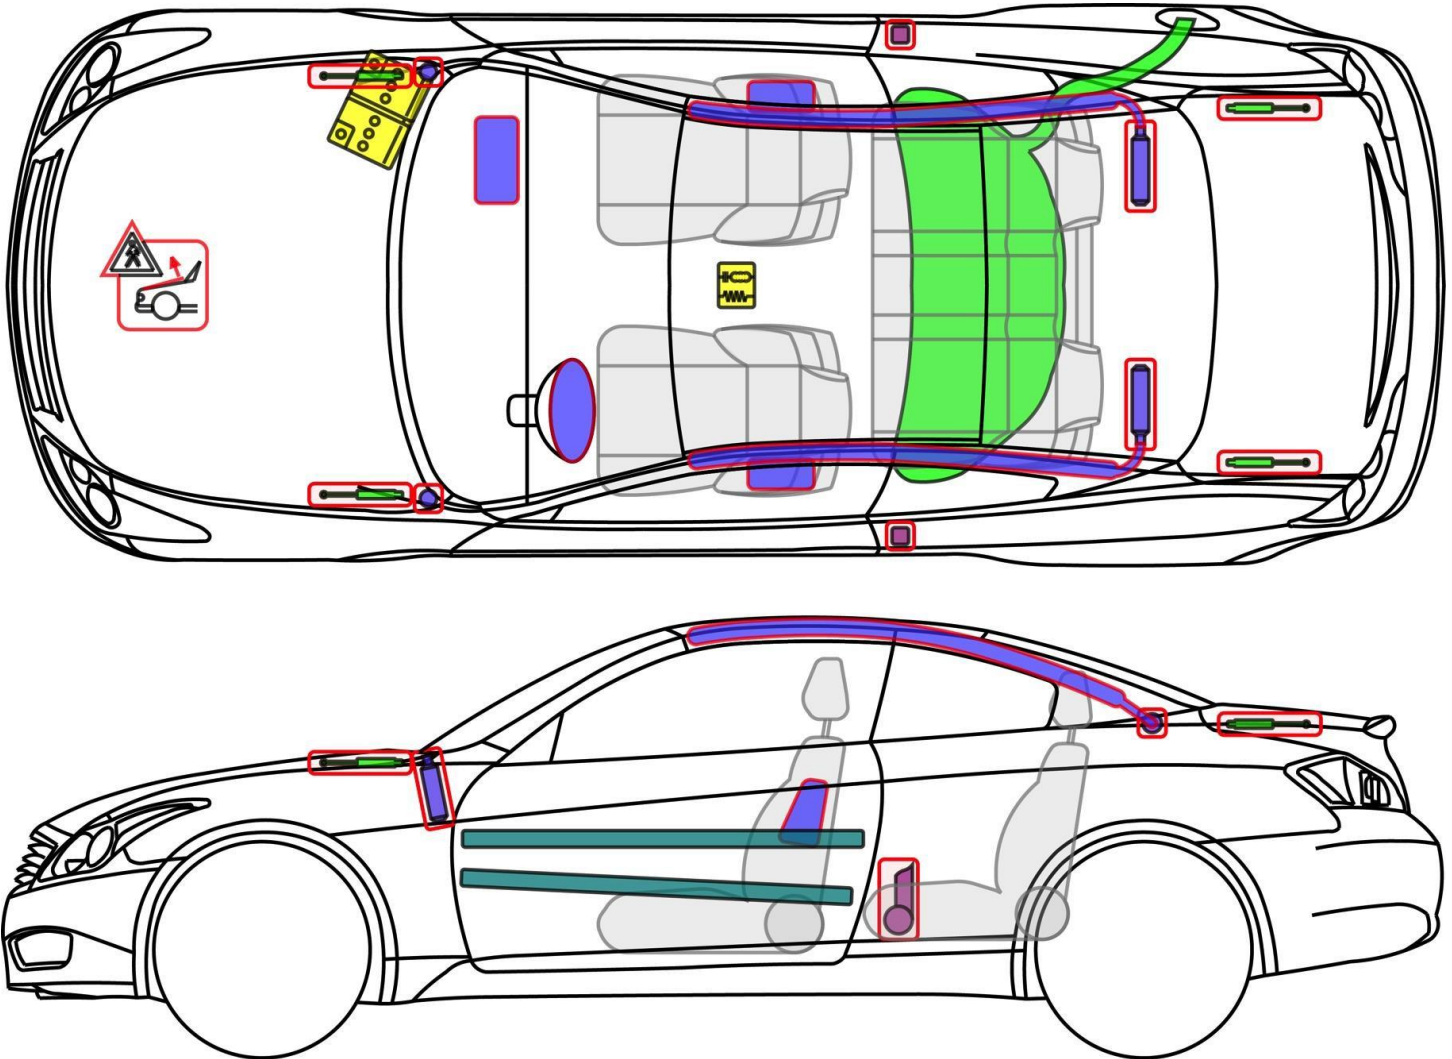

# G/Q60

Тип: V36, 2009-2015

## Легенда

	Въздушна възглавница		Усилване на каросерията		Блок за управление		Система за защита на пешеходци
	Газов генератор		Защита от преобръщане		12 V акумулатор		
	Обтегач на предпазния колан		Газов амортизатор		Резервоар за гориво		