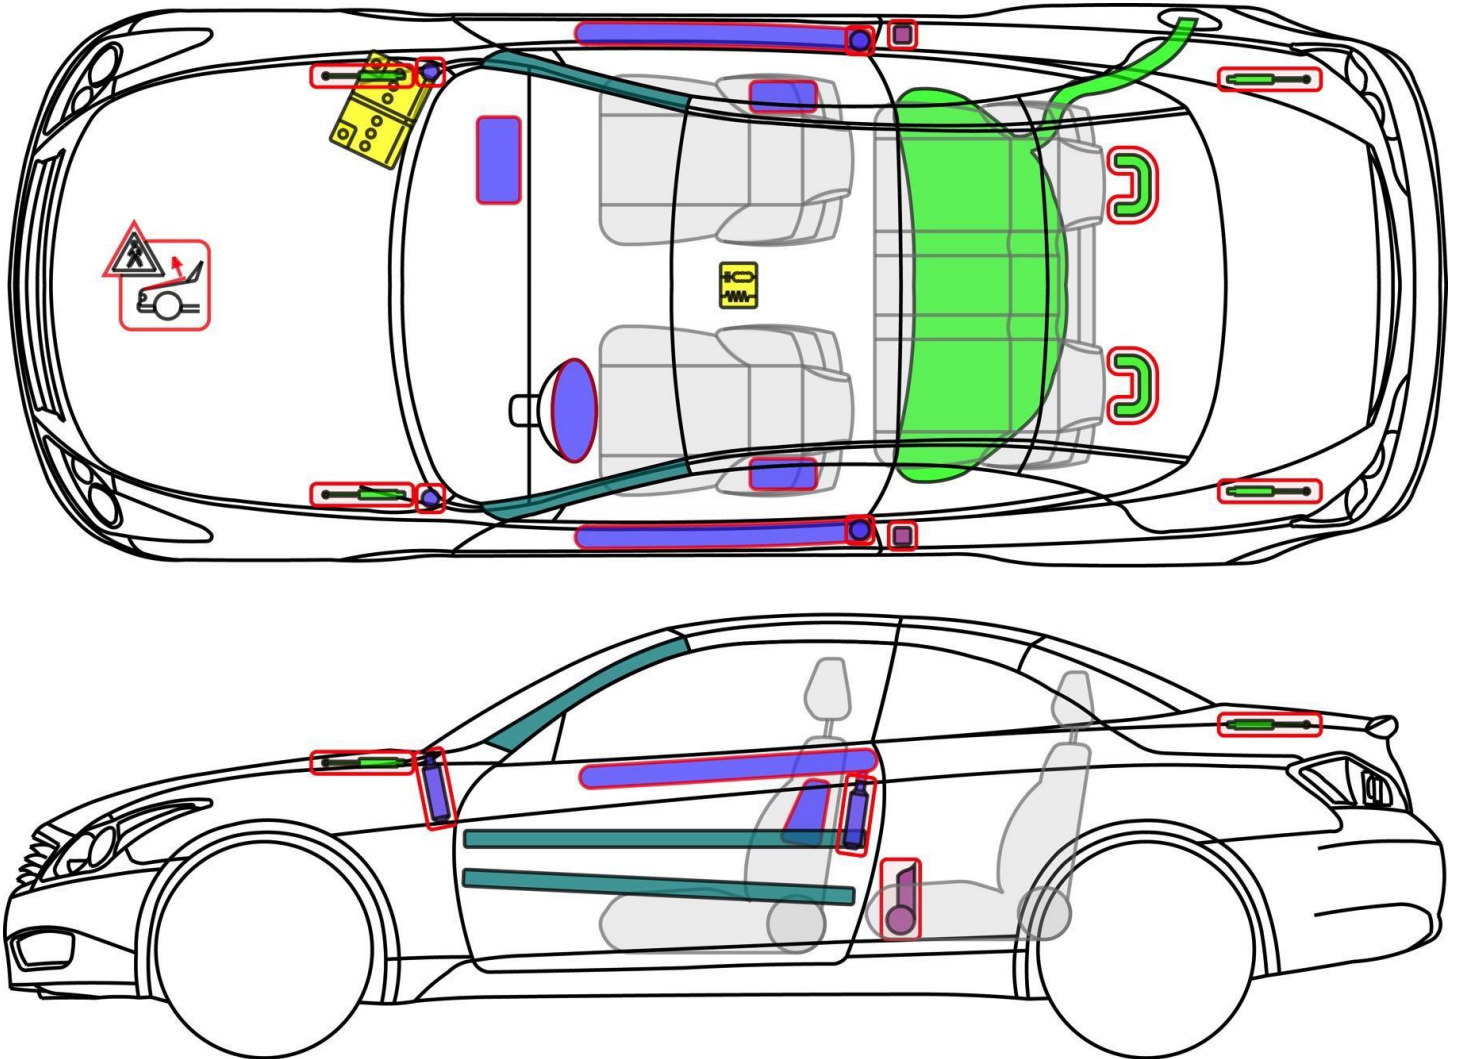

G/Q60

Тип: V36, 2009-2015

Легенда

	Въздушна възглавница		Усилване на каросерията		Блок за управление		Система за защита на пешеходци
	Газов генератор		Защита от преобръщане		12 V акумулатор		
	Обтегач на предпазния колан		Газов амортизатор		Резервоар за гориво		

G/Q60